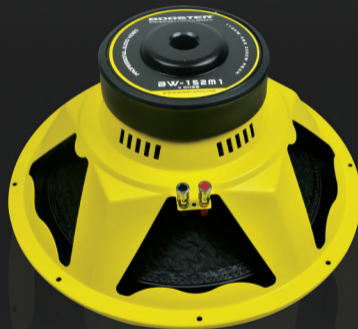

BOOSTER®

SUBWOOFER M1 | M2

ساب ووفرهای سری M1 و M2

HIGH **QUALITY** EXCELLENT SOUND

PROFESSIONAL CAR SUBWOOFER