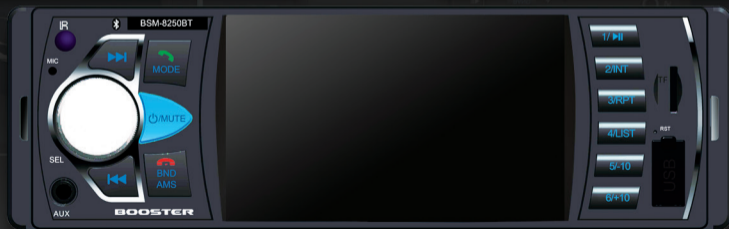

HIGH **QUALITY**  
EXCELLENT SOUND

**BOOSTER®**

2 DIN Players

راديو پخش های 2 DIN یونیورسال

Bluetooth/GPS SERIES

PROFESSIONAL CAR AUDIO & VIDEO

**BOOSTER®**

IN DASH Players

## راديو پخش های دی وی و سی دی

Bluetooth SERIES

- راديو پخش چند رسانه ای DVD/MP3
- برای نصب فابریک اتومبیل ها با سوکت فابریک ISO
- قابلیت پخش و نمایش فرمت های DVD/VCD / MP3
- قابلیت ساپورت SD CARD/ USB تا 32GB
- مولتی کالر: امکان تنظیم رنگ نمایشگر به رنگ دلخواه شما
- ورودی - خروجی (AUX) video in - video out
- خروجی کامل صدا: front / rear
- دارای راديو FM/AM و حافظه رادیویی
- دارای پورت خروجی امپلی فایر
- دارای پورت کنترل ساب ووفر
- قابلیت نصب بر روی تمام اتومبیل ها با سایز DIN 1
- دارای خروجی صدا با توان 60W X 4

## رادیو پخش های دکلس فیکس پنل و پنل جدا شونده

- مولتی کالر: امکان تنظیم رنگ نمایشگر به رنگ دلخواه شما
- برای نصب فابریک اتومبیل ها با سوکت فابریک ISO
- قابلیت ساپورت SD CARD/ USB تا 32GB
- دارای ۴ خروجی ار سی / ID3 و نمایشگر LED، LCD
- دارای موج FM / AM
- دارای ریموت کنترل
- تعویض آلبوم و تفکیک فولدر هادر تمام سری ها
- خروجی آمپلی 40W X 4
- قابلیت نصب بر روی تمام اتومبیل ها با سایز DIN 1