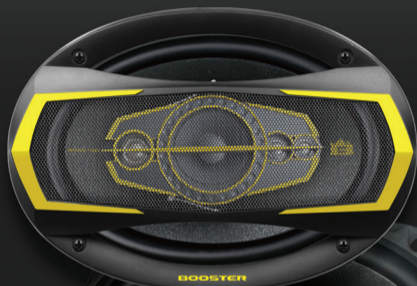

## رادیو پخش های دکلس فیکس پنل و پنل جدا شونده

- مولتی کالر: امکان تنظیم رنگ نمایشگر به رنگ دلخواه شما
- برای نصب فابریک اتومبیل ها با سوکت فابریک ISO
- قابلیت ساپورت SD CARD/ USB تا 32GB
- دارای ۴ خروجی ار سی / ID3 و نمایشگر LED، LCD
- دارای موج FM / AM
- دارای ریموت کنترل
- تعویض آلبوم و تفکیک فولدر هادر تمام سری ها
- خروجی آمپلی 40W X 4
- قابلیت نصب بر روی تمام اتومبیل ها با سایز DIN 1

**BOOSTER®**

HEADRESS MONITOR

مانیتورهای پشت صندلی و لکسوزی

PROFESSIONAL CAR VIDEO SYSTEM

**BOOSTER**®

**SPEAKERS**

بلندگوهای اتومبیل 7x10 - 6x9 - 4" - 5" - 6"

PROFESSIONAL CAR AUDIO SYSTEM